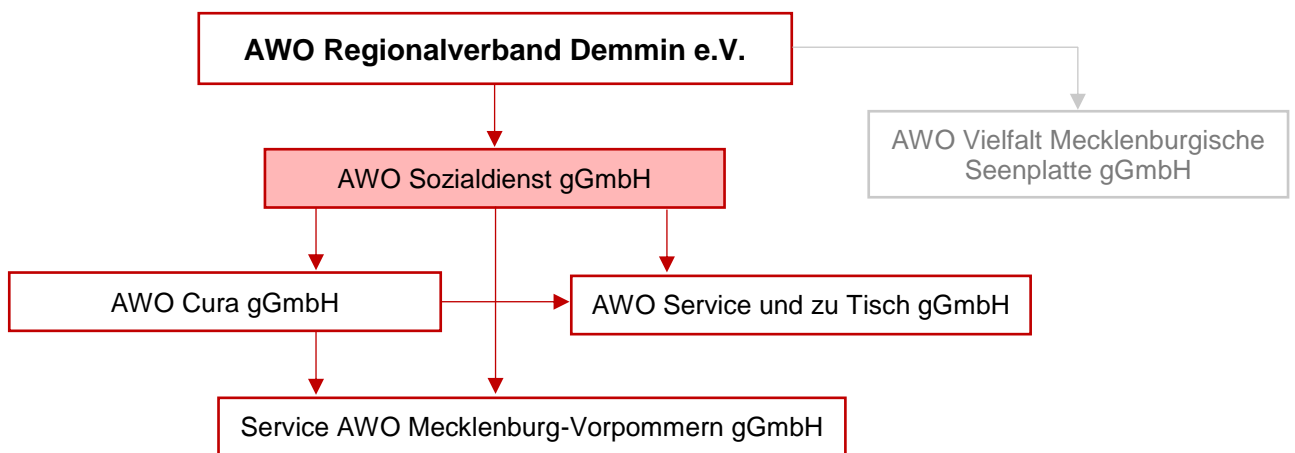

## Gesellschaftsrechtliche Verbundenheit

Die AWO Sozialdienst gGmbH ist eine Tochtergesellschaft des AWO Regionalverband Demmin e.V.. Der AWO Regionalverband Demmin e.V. ist Mitglied im AWO Landesverband M-V e.V..

Verbundenheit der AWO Sozialdienst gGmbH mit Dritten:

Stand: 31.01.2022