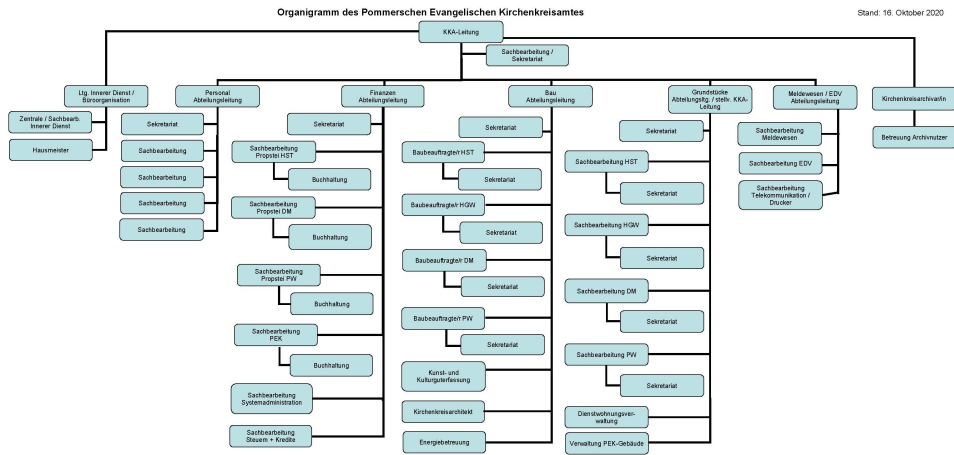

Aktu

Startseite > Pommern > Leitung und Verwaltung > Kirchenkreisverwaltung

Pommerscher Ev Kirchenkreis

Sitz der Kirchenkreise

Die pommersche Evangelische Kirche gibt es für die B Außenstellen in

Im Kirchenkreisamt erledigen wir die Verwaltungsgeschäfte der 154 pommerschen Kirchengemeinden und des Kirchenkreises und haben in der Gemeinschaft der verschiedenen Dienste Anteil an der Erfüllung des kirchlichen Auftrages. Zudem unterstützen wir die Kirchengemeinden und die kirchenkreislichen Gremien bei der Vorbereitung von Entscheidungen, führen Beschlüsse aus und beraten in rechtlichen Angelegenheiten.

Organigramm

Downloads

[Geschäftsverteilungsplan des Pommerschen Kirchenkreisamtes \(März 2019\)](#)

[Zuständigkeiten des Pommerschen Kirchenkreisamtes \(Dezember 2019\)](#)

Regionen

waltung

ode

d Pröpste