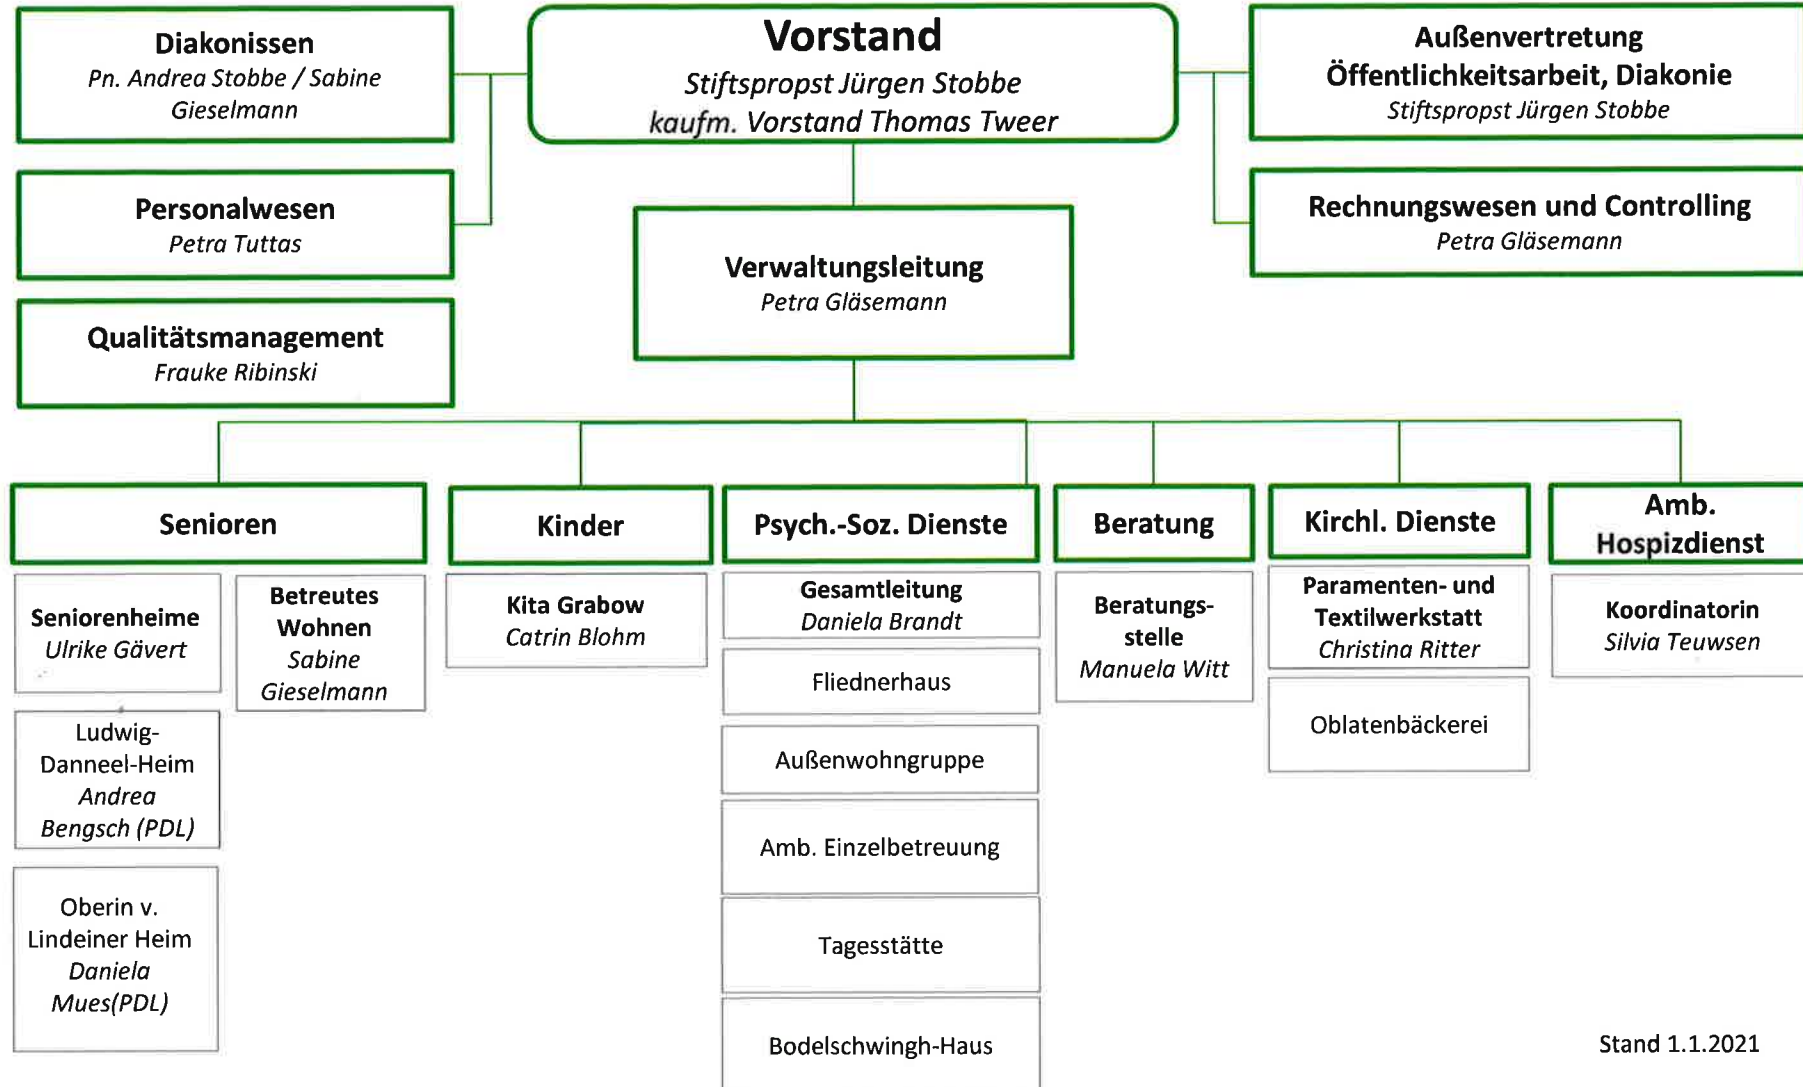

Stift Bethlehem

Kuratorium: Vorsitzender Diethard Graf v. Bassewitz
Propst Dirk Sauer mann (Stellv.), Christine Muth, OKR Sebastian Kriedel,
Paul Friedrich Leopold, Landespastor Paul Philipps, Hans-Philipp von Randow