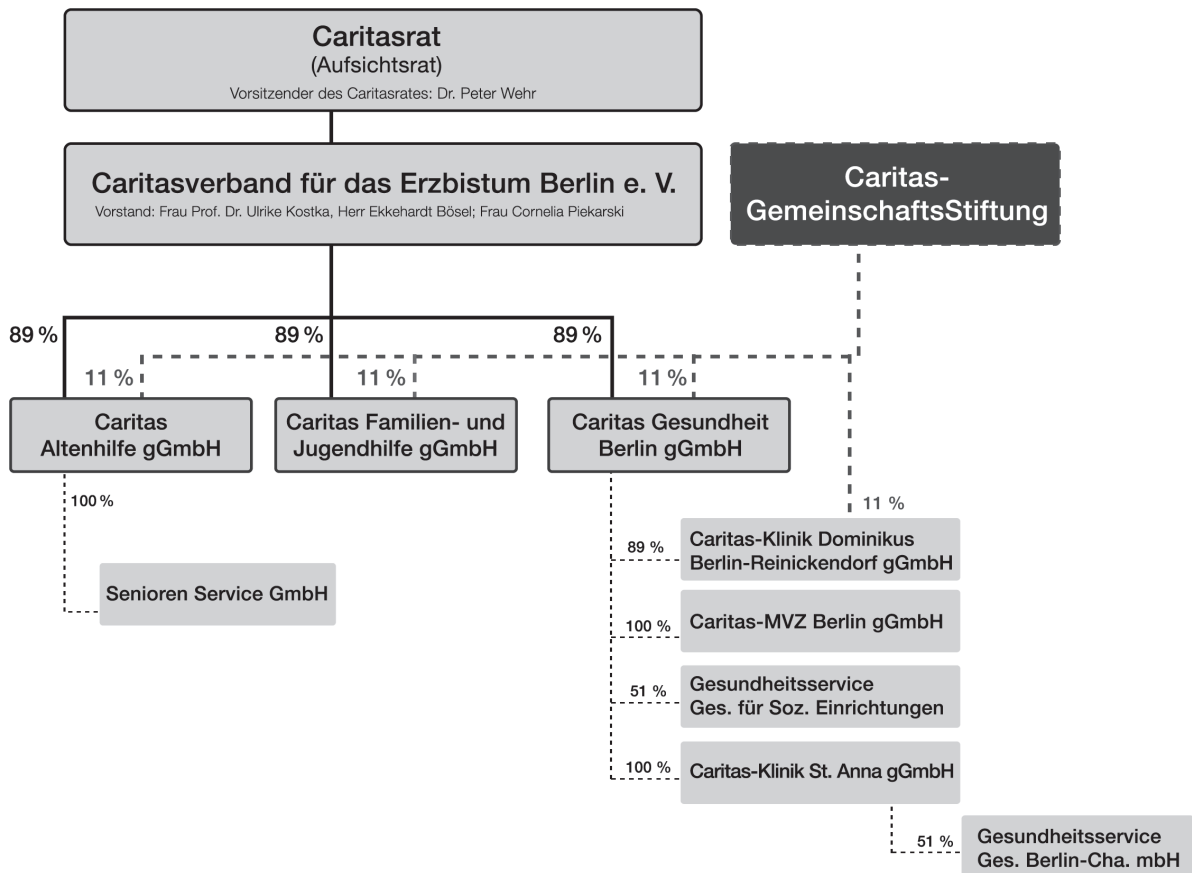

Gesellschaftsstruktur

Die Gesellschaftsstruktur zum 31.12.2024 sieht wie folgt aus:

Sonstige Verbundenheit

- Deutscher Caritasverband e. V.
- IN VIA Katholischer Verband für Mädchen- und Frauensozialarbeit für das Erzbistum Berlin gGmbH
- Brandenburgische Landesstelle für Suchtfragen e. V.
- Kirchliche Zusatzversorgungskasse Köln
- Caritas-Gemeinschaftsstiftung im Erzbistum Berlin
- Erich-Degen-Stiftung
- Stiftung Haus Pius
- Stiftung Hilfswerk Berlin
- Kirchliche Telefonseelsorge Berlin-Brandenburg