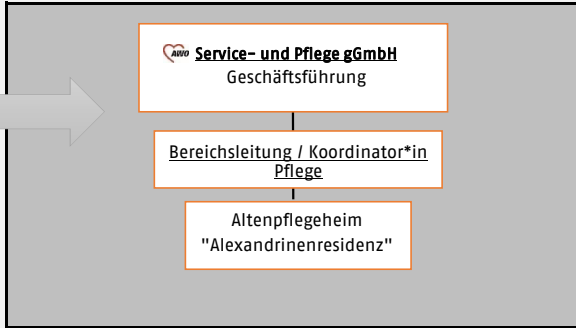

AWO Kreisverband Ludwigslust e.V.
 Alexandrinenplatz 2
 19288 Ludwigslust
 Tel. (03874) 57046-11
 Fax (03874) 57046-19
 info@awo-ludwigslust.de
 www.awo-ludwigslust.de

AWO Kreisverband Ludwigslust e.V.
 ehrenamtl. Vorstand

100 %

Betriebsrat des KV e.V. + der gGmbH

QM Beauftragter
 Sicherheitsbeauftragter
 Datenschutzbeauftragter

Geschäftsführung

Zentrale Dienste

- Sekretariat
- Finanzabteilung
- Personalabteilung

Kindertagesstätten