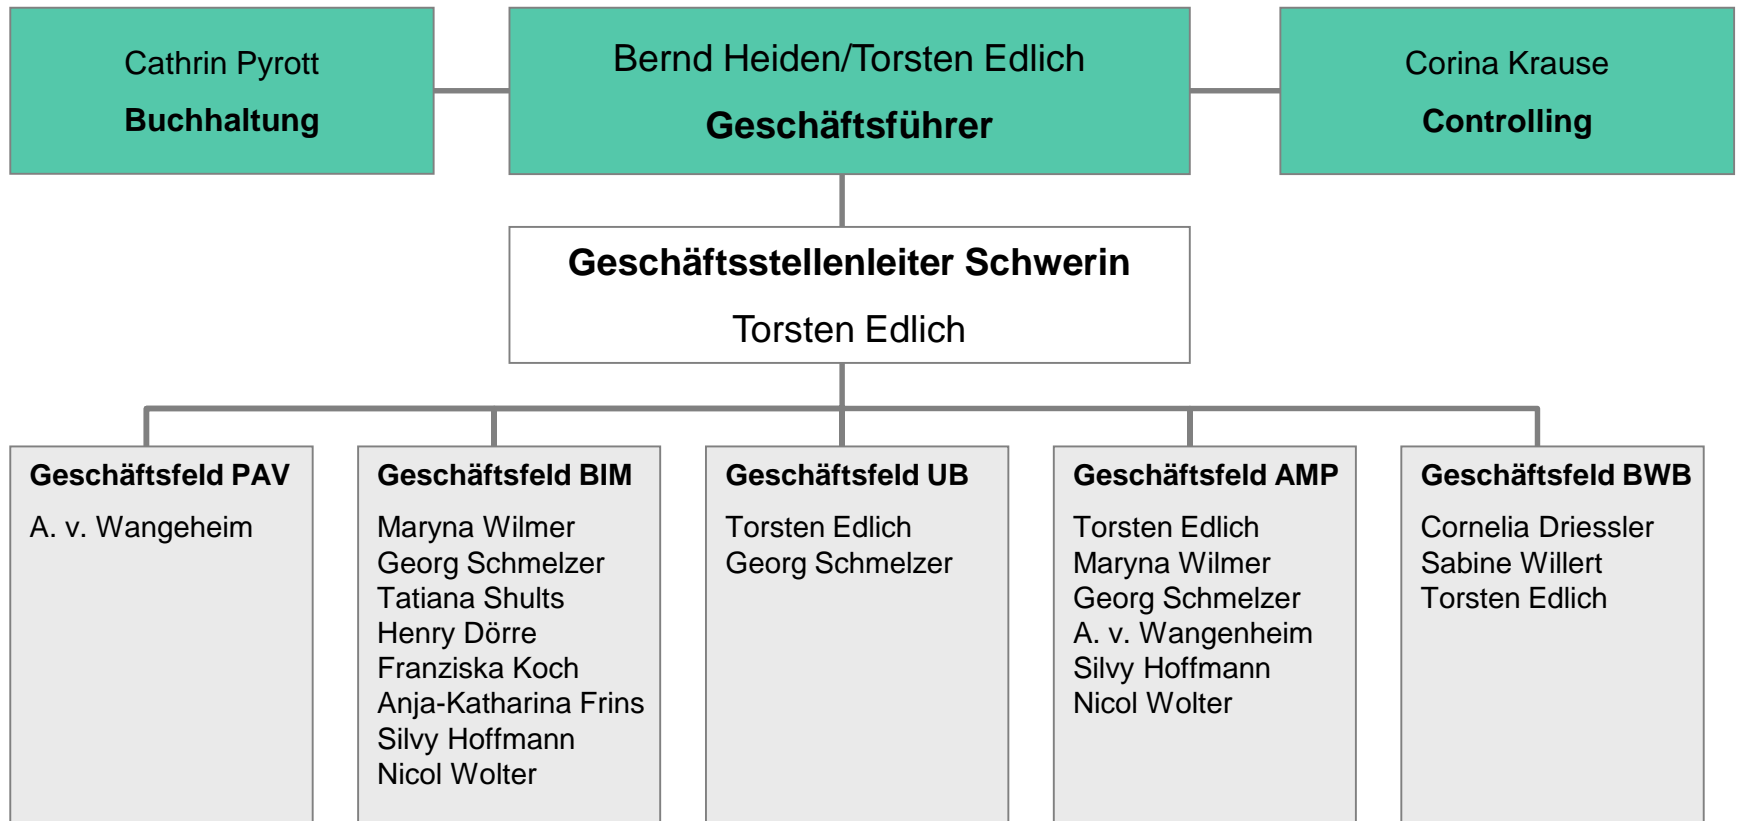

# AGENTUR DER WIRTSCHAFT

Gesellschaft für Personalentwicklung und Personalintegration (ADW) mbH  
Geschäftsführer Bernd Heiden, Torsten Edlich

# Organigramm der Geschäftsstelle Schwerin