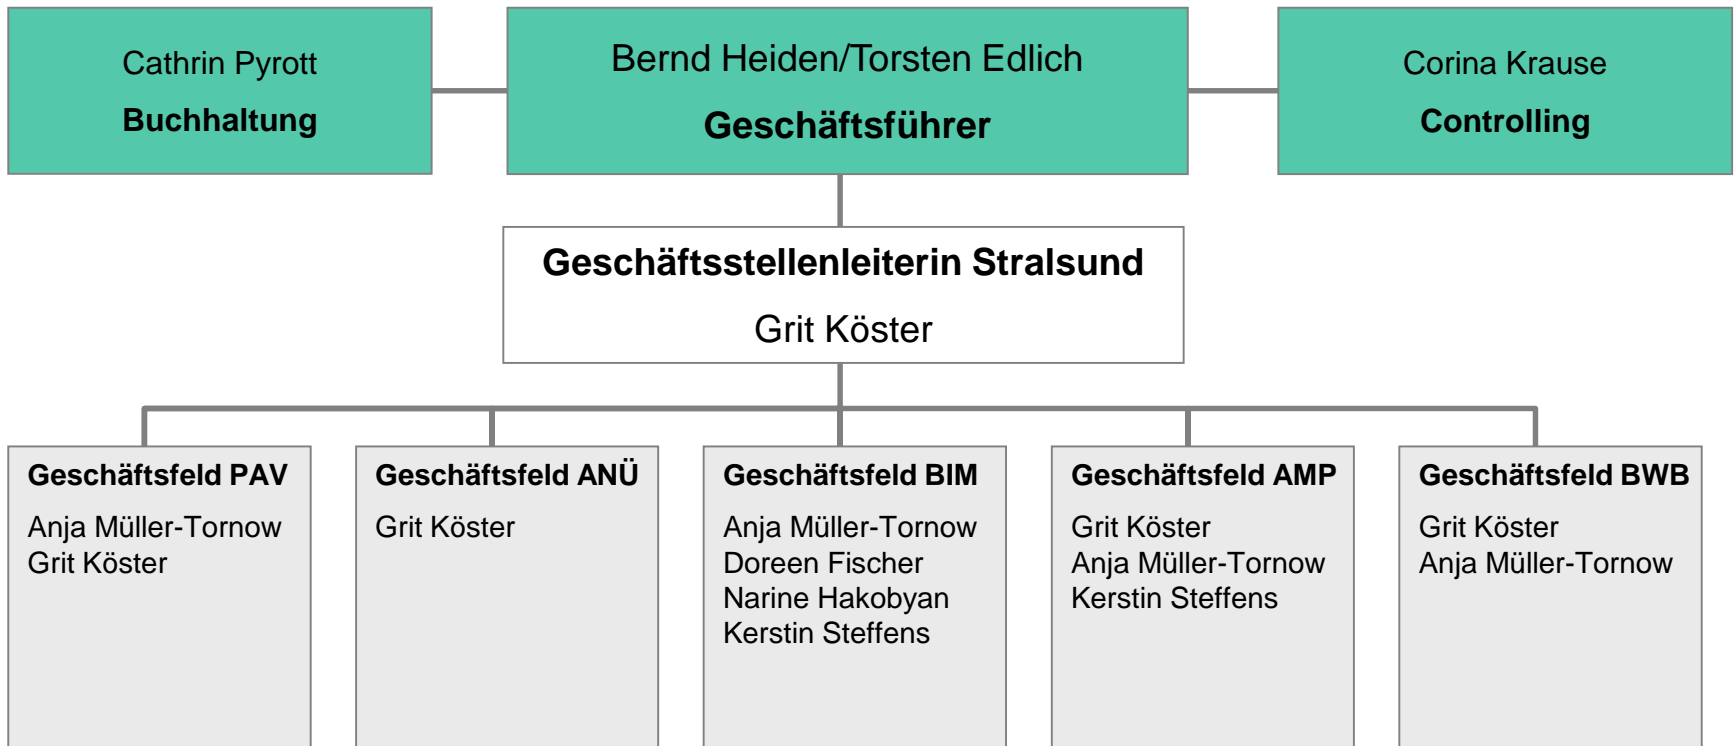

Organigramm der Geschäftsstelle Stralsund

Mitarbeiter/-innen der Geschäftsstelle Stralsund

Grit Köster

Anja Müller-Tornow

Doreen Fischer

Kerstin Steffens

Narine Hakobyan