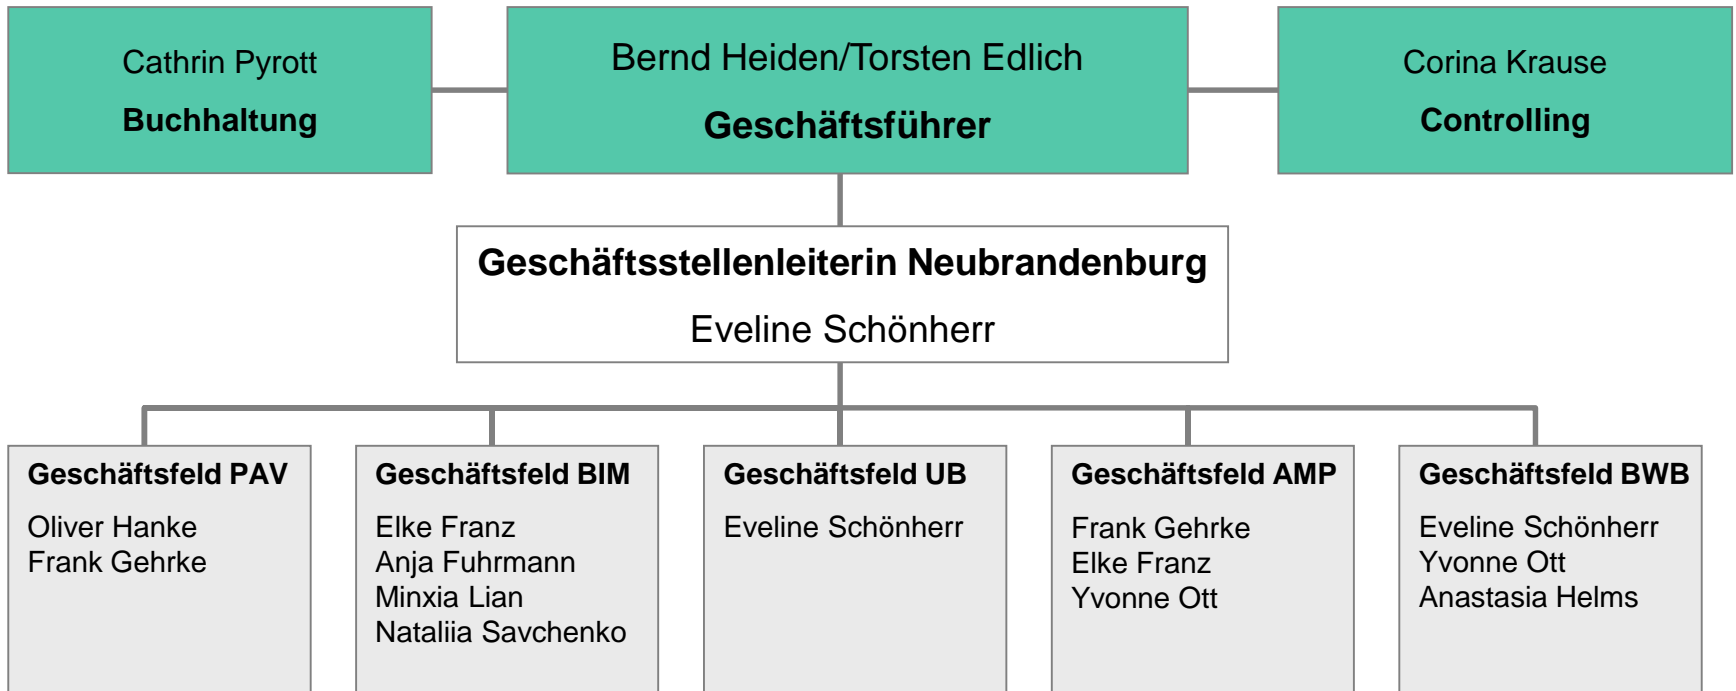

Organigramm der Geschäftsstelle Neubrandenburg

Mitarbeiter/-innen der Geschäftsstelle Neubrandenburg

Eveline Schönherr
Elke Franz
Oliver Hanke
Frank Gehrke
Yvonne Ott
Anja Fuhrmann
Anastasia Helms
Minxia Lian
Nataliia Savchenko