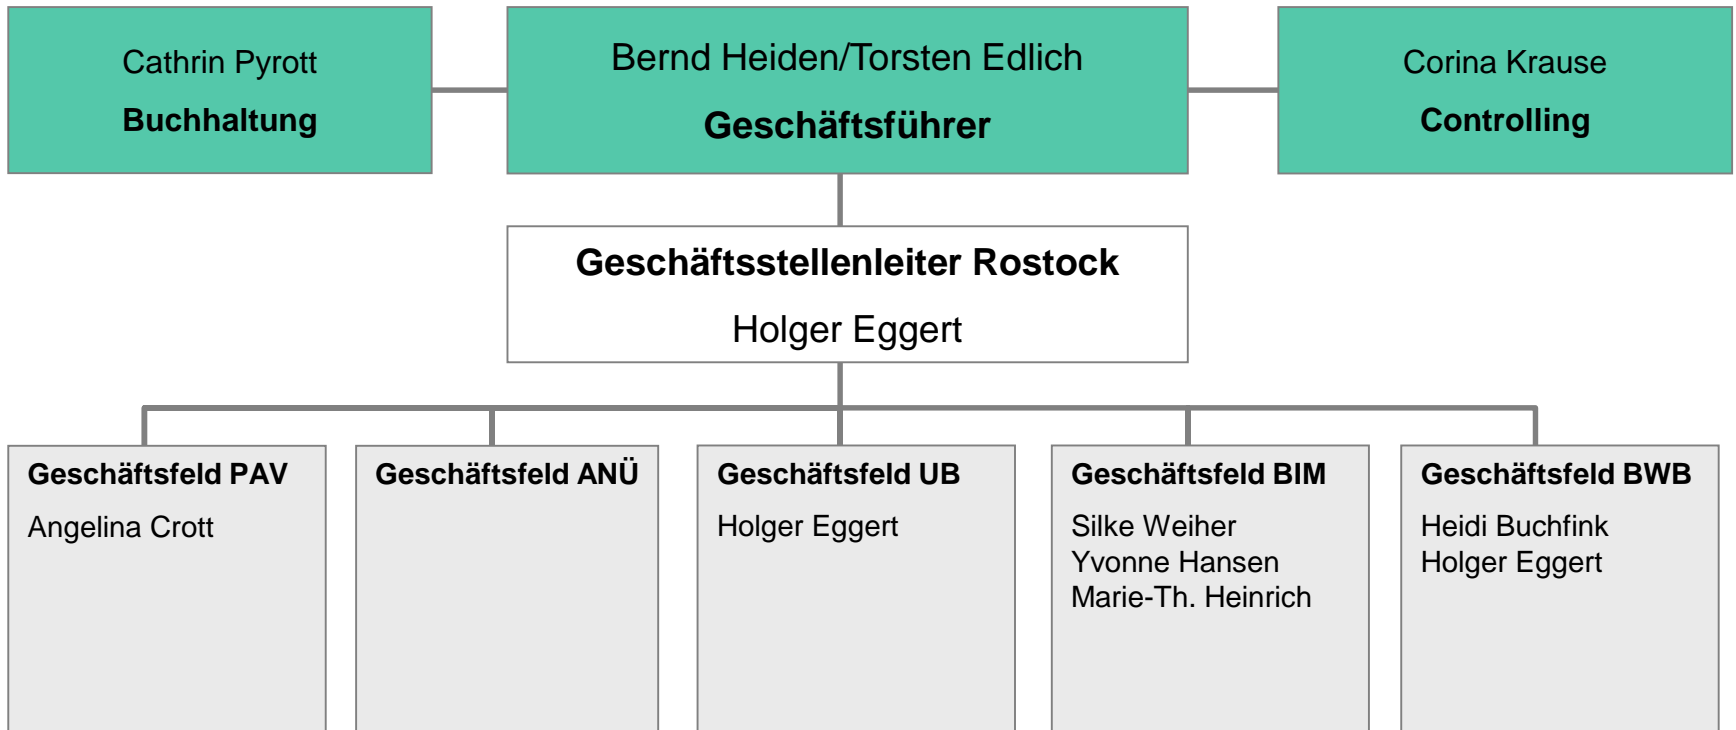

# Organigramm der Geschäftsstelle Stralsund

## Mitarbeiter/-innen der Geschäftsstelle Stralsund

Grit Köster

Anja Müller-Tornow

Doreen Fischer

Kerstin Steffens

Narine Hakobyan

# Organigramm der Geschäftsstelle Rostock